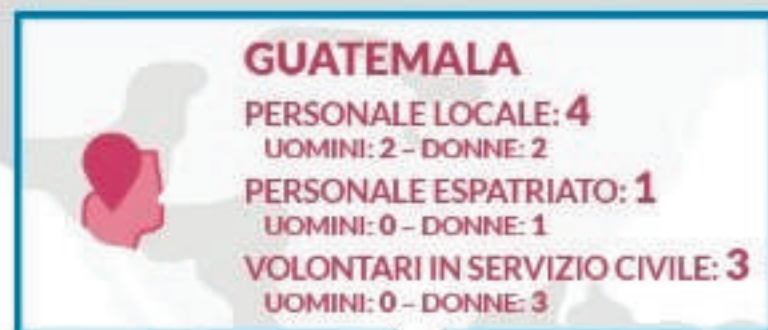

CEFA EN EL MUNDO

29 PROGETTI NEL 2017

10 PAESI

113.968 BENEFICIARI DIRETTI
 UOMINI: 80.666 - DONNE: 33.302

233 TOTALE PERSONALE CEFA
 UOMINI: 132 - DONNE: 101

DIPENDENTI IN ITALIA: **15**
 UOMINI: 10 - DONNE: 5